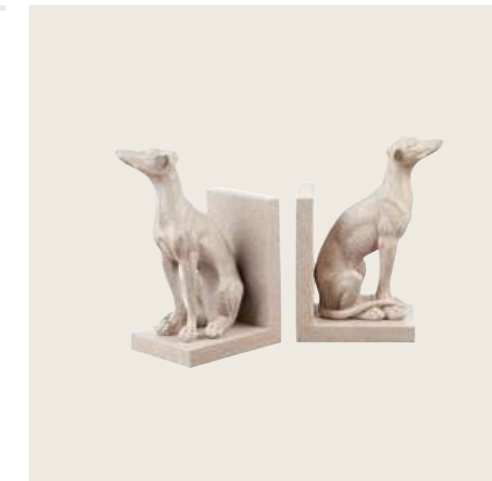

1L161
FERMALIBRI
CANE
BOOKEND
DOG
set 2 pz · pcs
25x9x21h