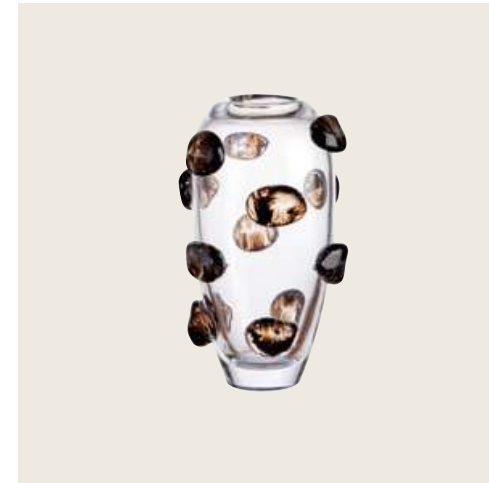

1Q281
QUADRO
PAINTING
120x150

1G173
LAMPADA SFERA
SPHERE LAMP
Ø 29x28h

1C225
CUSCINO
CUSHION
45x45

1C231
CUSCINO
CUSHION
45x45

1M326
VASO ALTO
HIGH VASE
Ø 15,5x29,5h

1M325
VASO BASSO
SHORT VASE
Ø 14,5x25h

1J206
TAVOLINI TONDI
ROUND TABLES
set 2 pz - pcs
Ø 40x42h
Ø 50x53h