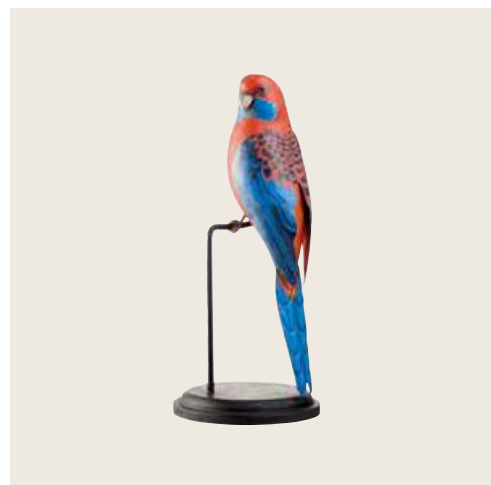

1B128
Rosella
Cremisi
UCCELLO
DECORATIVO
DECORATIVE
CRIMSON
ROSELLA
12x12x27h