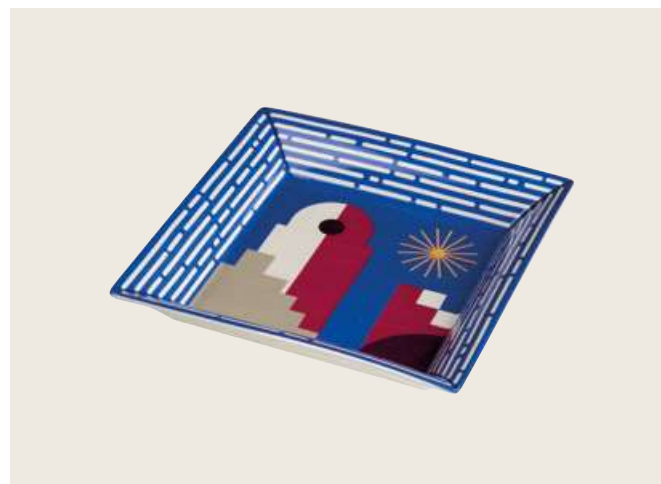

1M264

Toledo

SVUOTATASCHE QUADRATO
SQUARE POCKET EMPTIER
21x21x5h