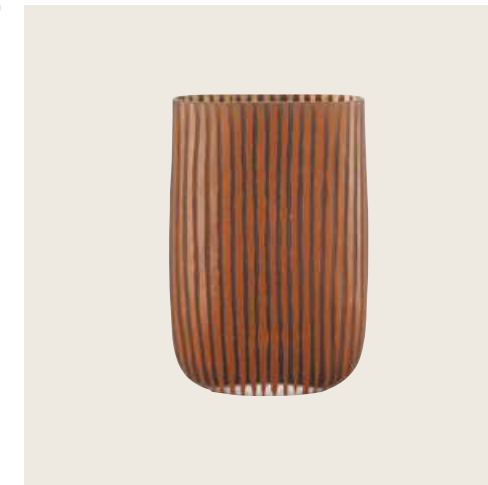

1M168
VASO ALTO
HIGH VASE
17x7x26h

1J152
LIBRERIA
BOOKCASE
95x30x145h