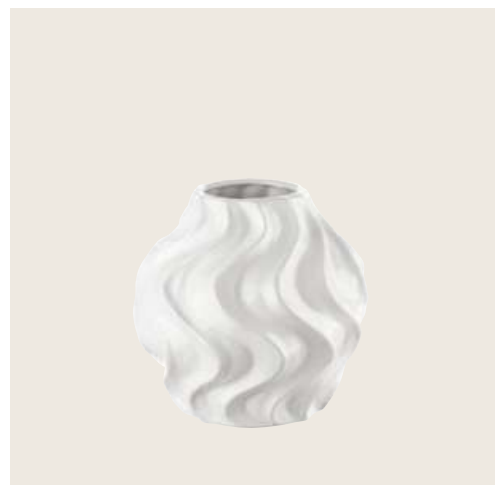

1B119
Pesce palla tetradonte
 PESCE
 DECORATIVO
 DECORATIVE
 NORTHERN
 PUFFER FISH
 25x12x13h

1M304
CENTROTAVOLA
 CENTERPIECE
 Ø 34,5x16h

1M297
VASO BASSO
 SHORT VASE
 Ø 20x19h

1M298
VASO ALTO
 HIGH VASE
 Ø 20x28h