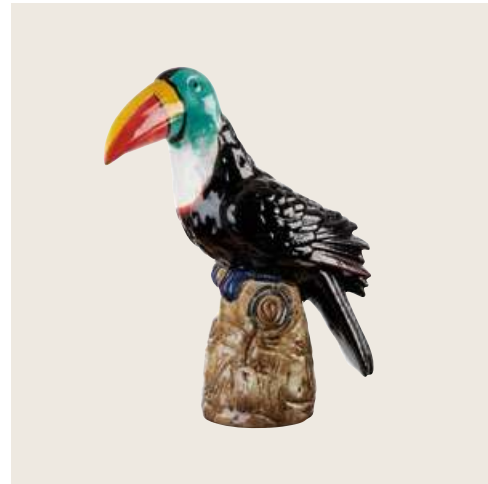

1N19 COMPOSIZIONE PIANTE GRASSE > pag 447

1M313
TUCANO REALE DECORATIVO
DECORATIVE REGAL TOUCAN
30x14x35h

1M312
TUCANO ARCOBALENO DECORATIVO
DECORATIVE KEEL-BILLED TOUCAN
29x15x35,5h

1M319
VASO ALTO
HIGH VASE
16x10x27,5h