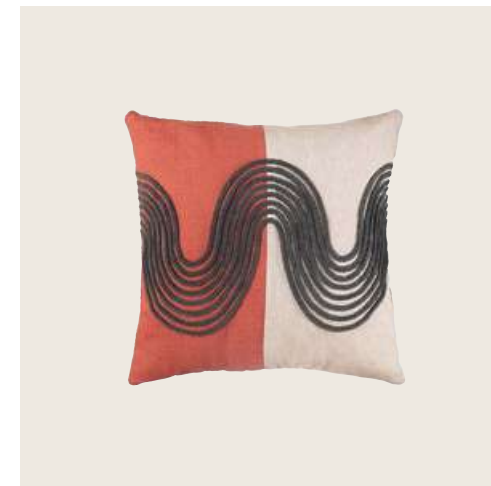

1C152
CUSCINO
CUSHION
45x45

1C162
CUSCINO
CUSHION
45x45