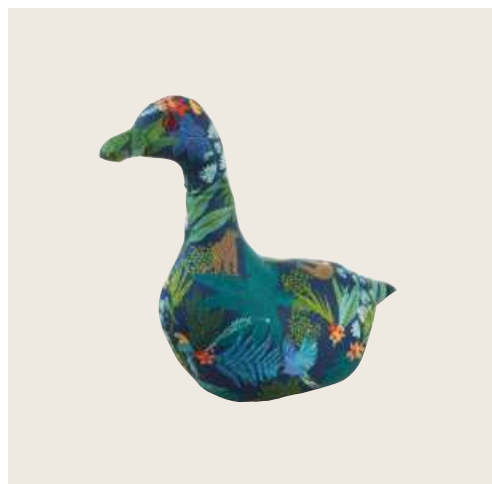

1B137
FERMAPORTA
DOOR STOPPER
29x12x28h

1B127
Cacatua di Leadbeater
 UCCELLO DECORATIVO
 DECORATIVE MAJOR MITCHELL'S
 COCKATOO
 20x11,5x34h

1B126
Trogone delle Filippine
 UCCELLO DECORATIVO
 DECORATIVE PHILIPPINE TROGON
 16,5x11,5x28h