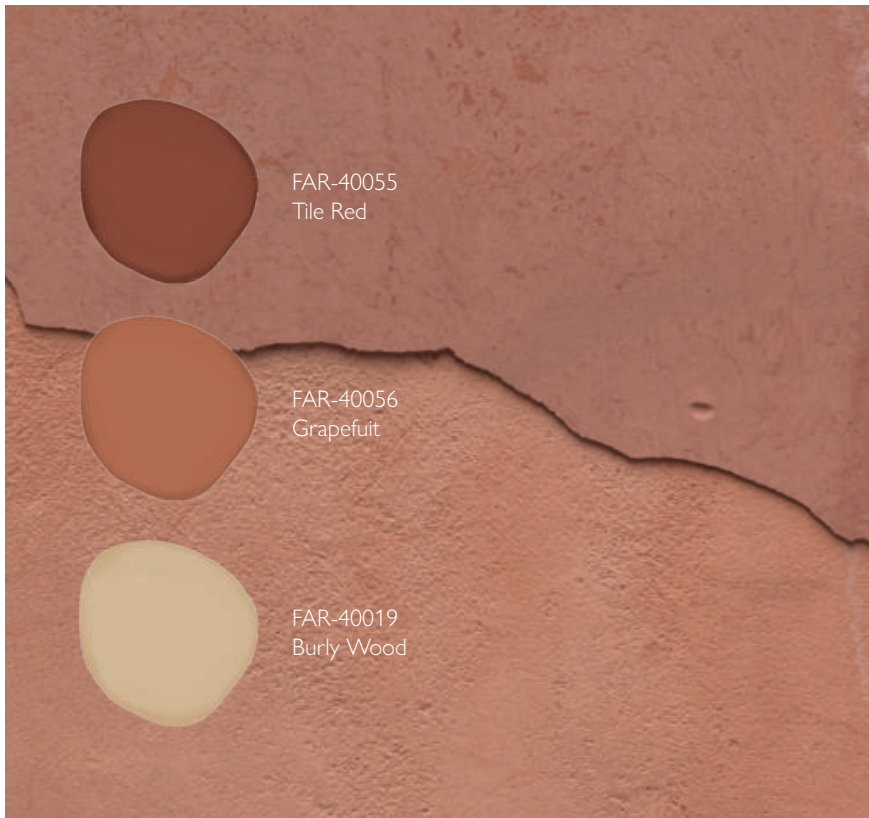

We invite you to discover our new collection „Tesoro“.

Forma
65599-grigio

FAR-40002
Oat Beige

FAR-40022
Sand Gold

FAR-40004
Umber Brown

Punto

65585-grigio

Pianta

65575-verde

FAR-40009
Oak Apple

FAR-40022
Sand Gold

FAR-40022
Matte Cream

FAR-40008
White

Pertina

81386-avorio

Forma
65594-avorio

FAR-40055
Tile Red

FAR-40056
Grapefruit

FAR-40019
Burly Wood

Pianta
65579-rosso

Corda
65610-rosso

FAR-40010
Matte Cream

FAR-40014
Old Red

FAR-40048
Toffee

Forma

65595-mare

FAR-40041
Deep Blue

FAR-40001
Fossil Grey

FAR-40006
Stone Blue

Corda
65608-mare

Perlina

81388-giallo